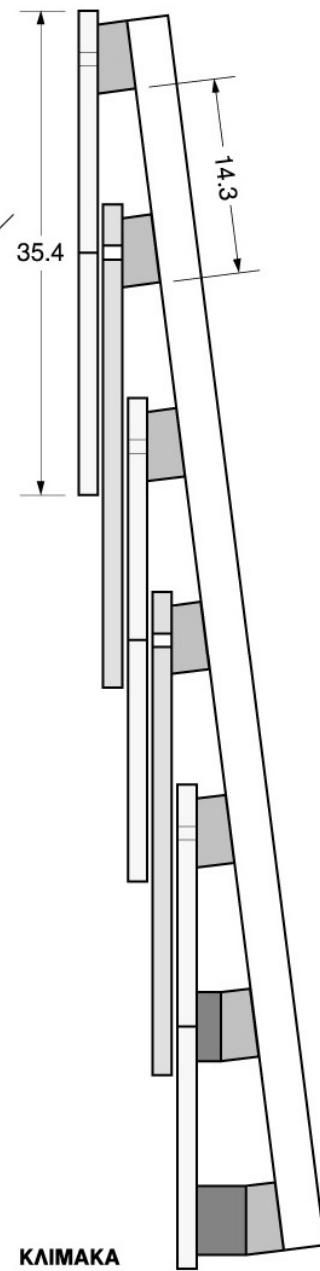

ΑΚΕΚ Α.Ε.

ΒΙΟΜΗΧΑΝΙΑ ΚΕΡΑΜΙΚΩΝ ΠΡΟΪΟΝΤΩΝ
made by mmetaxa@mac.com

ΠΛΑΚΙΔΙΟ 25X25 cm

ΚΕΡΑΜΟΣΚΕΠΗ ΜΕ ΠΛΑΚΙΔΙΑ
ΚΡΗΤΙΚΟ ΣΟΤΤΟ

ΚΛΙΜΑΚΑ
1 : 5