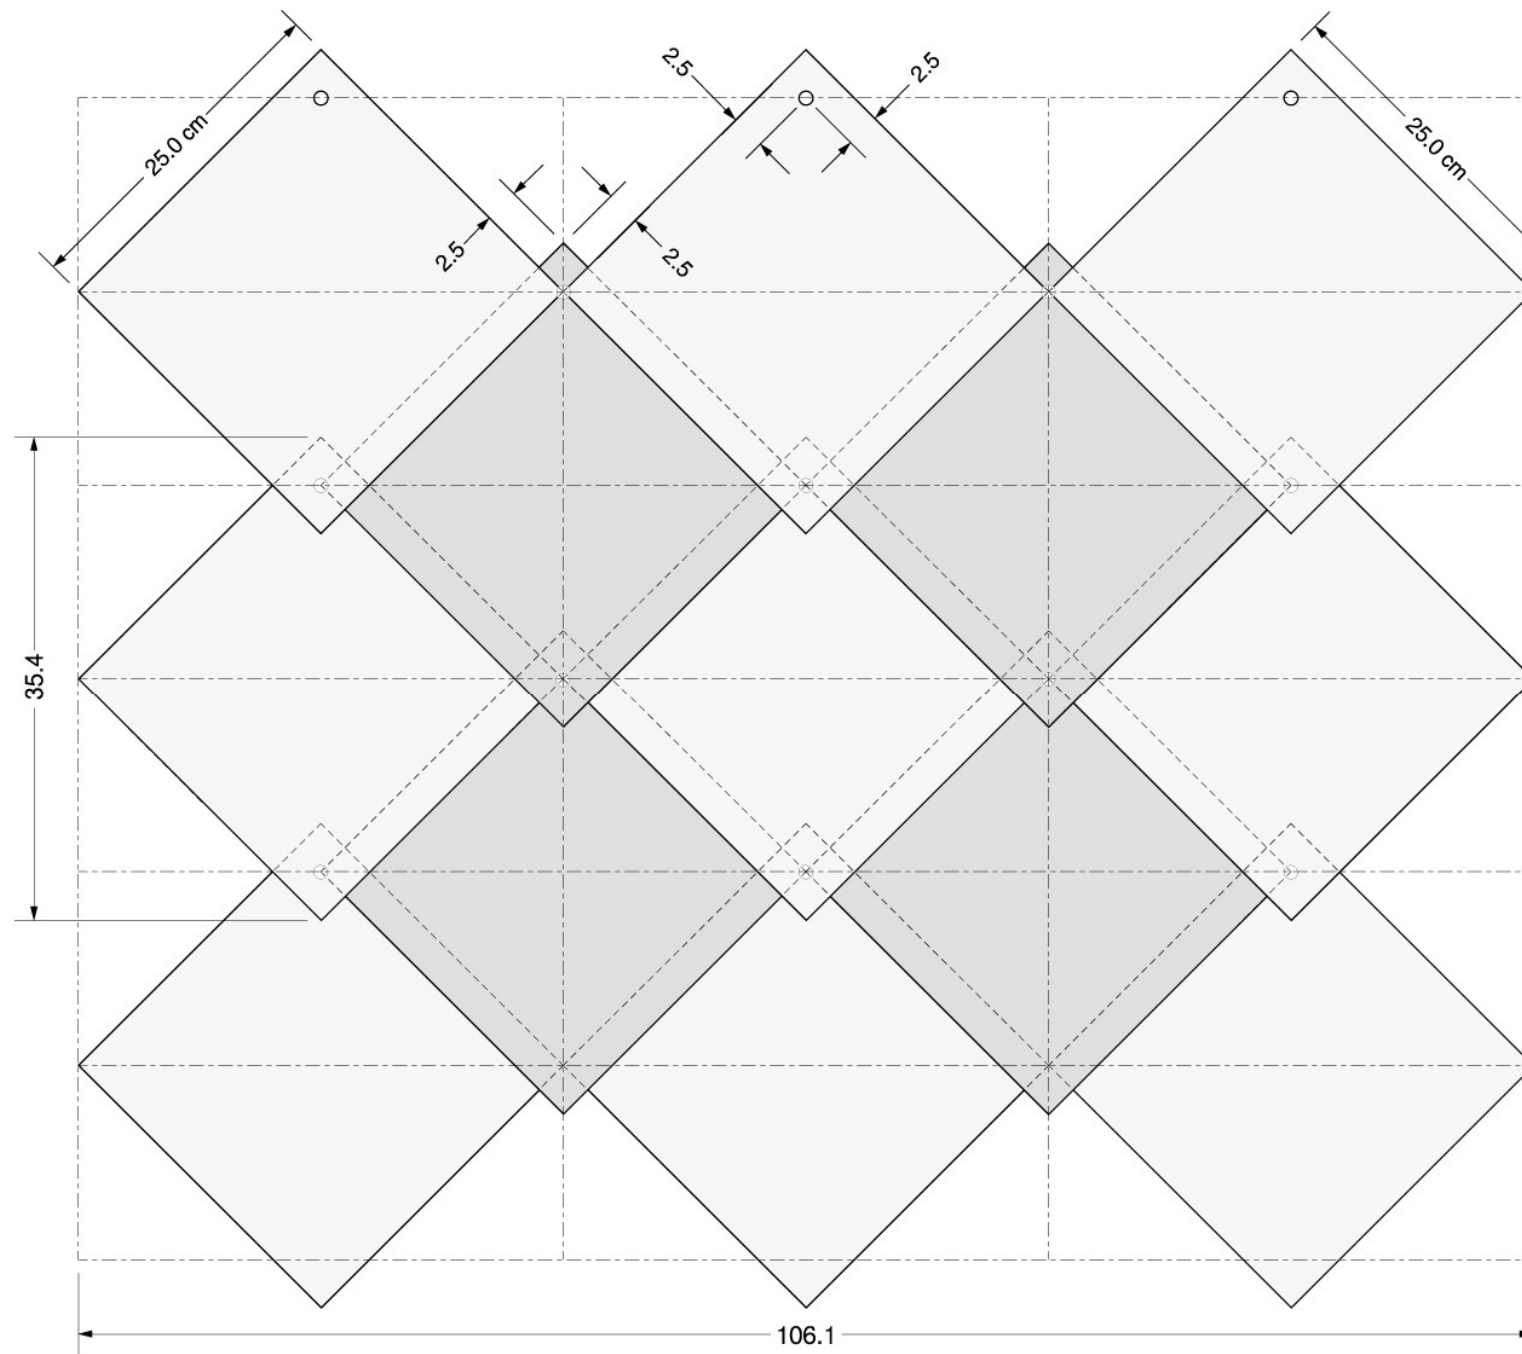

ΑΚΕΚ Α.Ε.

ΒΙΟΜΗΧΑΝΙΑ ΚΕΡΑΜΙΚΩΝ ΠΡΟΪΟΝΤΩΝ
made by mmetaxa@mac.com

ΠΛΑΚΙΔΙΟ 25X25 cm

ΚΕΡΑΜΟΣΚΕΠΗ ΜΕ ΠΛΑΚΙΔΙΑ
ΚΡΗΤΙΚΟ ΣΟΤΤΟ

ΚΛΙΜΑΚΑ
1 : 5