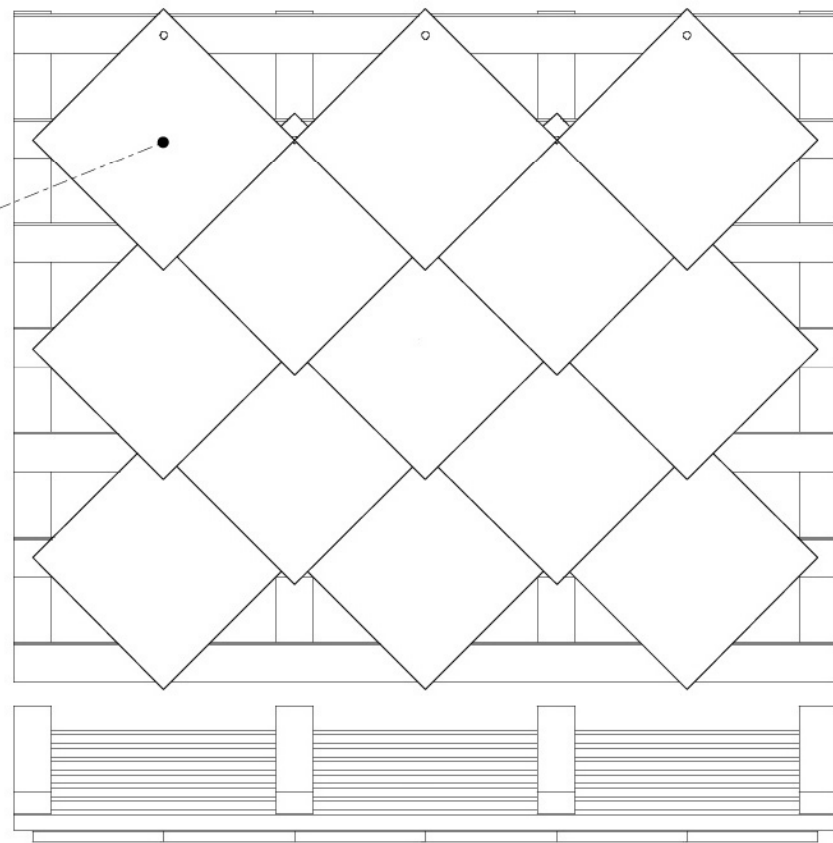

ΑΚΕΚ Α.Ε.

ΒΙΟΜΗΧΑΝΙΑ ΚΕΡΑΜΙΚΩΝ ΠΡΟΪΟΝΤΩΝ
made by mmetaxa@mac.com

ΠΛΑΚΙΔΙΟ 25X25 cm

ΚΕΡΑΜΟΣΚΕΠΗ ΜΕ ΠΛΑΚΙΔΙΑ
ΚΡΗΤΙΚΟ ΣΟΤΤΟ

ΚΛΙΜΑΚΑ
1 : 5